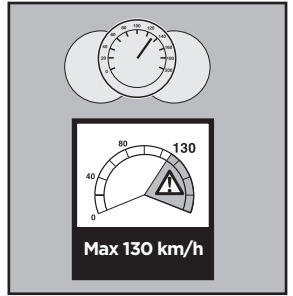

698400 → XL/XXL/Alpine

	
Sport	16 kg
M	17,5 kg
L	20 kg
XL	23,5 kg
XXL	25,5 kg
Alpine	25,5 kg

Thule One-Key System

- 544  (x4)
- 596  (x6)
- 588  (x8)
- 452  (x12)

- 1 
- 2 
- 3 
- 4 
- 5 
- 6 
- 7 
- 8 