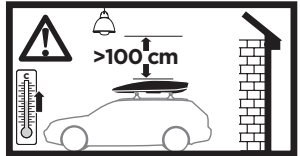

698400 → XL/XXL/Alpine

	
Sport	16 kg
M	17,5 kg
L	20 kg
XL	23,5 kg
XXL	25,5 kg
Alpine	25,5 kg

Thule One-Key System

- 544  (x4)
- 596  (x6)
- 588  (x8)
- 452  (x12)

- 1 
- 2 
- 3 
- 4 
- 5 
- 6 
- 7 
- 8 