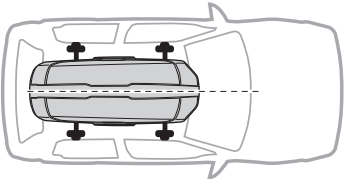

THULE[®]
SWEDEN

Thule Motion XT 6292 6295 6296 6297 6298 6299

➤ Instructions

Roof box

i

Thule T-track Adapter

696600
697600

	D Min*	D Max*	W in*	W out*	H*	R Min*
M	560	930	755	865	460	450
Sport	560	930	565	675	430	500
L	560	930	785	895	440	550
XL	560	930	805	915	440	600
XXL	560	930	840	950	470	690
Alpine	560	930	840	950	350	670

*mm

1

2

3

4

5

6

7